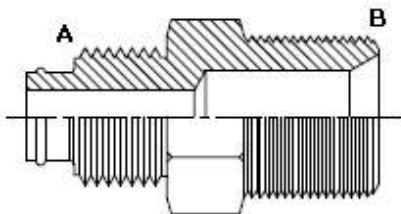

Adaptadores para conexiones de mangueras

Tuerca Moleteada para Tubo de Plástico

D0580

Material Bronce

Nº CODIGO	∅ Exterior Tubo	TAMAÑO DE LA ROSCA
04-00	1/4"	3/8"-24h
05-00	5/16"	7/16"-24h
06-00	3/8"	1/2"-20h
08-00	1/2"	5/8"-18h

Adaptador para Tubo de Plástico a Tubo de Plástico

D0581

Material Bronce

Nº CODIGO	∅ Exterior Tubo	TAMAÑO DE LA ROSCA	
		A	B
04-04	1/4"	3/8"-24h	3/8"-24h
05-05	5/16"	7/16"-24h	7/16"-24h
06-06	3/8"	1/2"-24h	1/2"-20h
08-08	1/2"	5/8"-24h	5/8"-18h

Con tuerca incluida.

Adaptador para Tubo de Plástico a Rosca Macho BSPT

D0582

Material Bronce

Nº CODIGO	∅ Exterior Tubo	TAMAÑO DE LA ROSCA	
		A	B/BSPT
04-02	1/4"	3/8"-24h	1/8"-28h
04-04	1/4"	3/8"-24h	1/4"-19h
04-06	1/4"	3/8"-24h	3/8"-19h
05-02	5/16"	7/16"-24h	1/8"-28h
05-04	5/16"	7/16"-24h	1/4"-19h
06-02	3/8"	1/2"-20h	1/8"-28h
06-04	3/8"	1/2"-20h	1/4"-19h
06-06	3/8"	1/2"-20h	3/8"-19h
08-04	1/2"	5/8"-18h	1/4"-19h
08-06	1/2"	5/8"-18h	3/8"-19h
08-08	1/2"	5/8"-18h	1/2"-14h