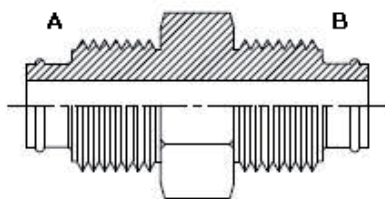

Adaptadores para conexiones de mangueras

Tuerca Moleteada para Tubo de Plástico

D0580

Material Bronce

Nº CODIGO	∅ Exterior Tubo	TAMAÑO DE LA ROSCA
04-00	1/4"	3/8"-24h
05-00	5/16"	7/16"-24h
06-00	3/8"	1/2"-20h
08-00	1/2"	5/8"-18h

Adaptador para Tubo de Plástico a Tubo de Plástico

D0581

Material Bronce

Nº CODIGO	∅ Exterior Tubo	TAMAÑO DE LA ROSCA	
		A	B
04-04	1/4"	3/8"-24h	3/8"-24h
05-05	5/16"	7/16"-24h	7/16"-24h
06-06	3/8"	1/2"-24h	1/2"-20h
08-08	1/2"	5/8"-24h	5/8"-18h

Con tuerca incluida.

Adaptador para Tubo de Plástico a Rosca Macho BSPT

D0582

Material Bronce

Nº CODIGO	∅ Exterior Tubo	TAMAÑO DE LA ROSCA	
		A	B/BSPT
04-02	1/4"	3/8"-24h	1/8"-28h
04-04	1/4"	3/8"-24h	1/4"-19h
04-06	1/4"	3/8"-24h	3/8"-19h
05-02	5/16"	7/16"-24h	1/8"-28h
05-04	5/16"	7/16"-24h	1/4"-19h
06-02	3/8"	1/2"-20h	1/8"-28h
06-04	3/8"	1/2"-20h	1/4"-19h
06-06	3/8"	1/2"-20h	3/8"-19h
08-04	1/2"	5/8"-18h	1/4"-19h
08-06	1/2"	5/8"-18h	3/8"-19h
08-08	1/2"	5/8"-18h	1/2"-14h