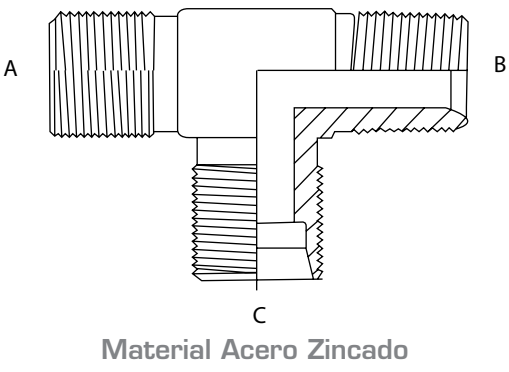

Adaptadores para conexiones de mangueras

Tee rosca macho métrica tubo a rosca macho BSPT a rosca macho metrica tubo

| D0661 | N° CODIGO | Ø Exterior Tubo | TAMAÑO DE LA ROSCA | | |
|-------|---------------|-----------------|--------------------|-----------|-----------|
| | | | A/METRICA | B/BSPT | C/METRICA |
| | 0661-03-02-03 | 4 | 12x1,5 | 1/8"-28 | 12x1,5 |
| | 0661-04-04-04 | 6 | 14x1,5 | 1/4"-19 | 14x1,5 |
| | 0661-05-04-05 | 8 | 16x1,5 | 1/4"-19 | 16x1,5 |
| | 0661-06-06-06 | 10 | 18x1,5 | 3/8"-19 | 18x1,5 |
| | 0661-07-08-07 | 12 | 20x1,5 | 1/2"-14 | 20x1,5 |
| | 0661-08-08-08 | 14 | 22x1,5 | 1/2"-14 | 22x1,5 |
| | 0661-09-08-09 | 15 | 22x1,5 | 1/2"-14 | 22x1,5 |
| | 0661-10-12-10 | 16 | 24x1,5 | 3/4"-14 | 24x1,5 |
| | 0661-11-12-11 | 18 | 26x1,5 | 3/4"-14 | 26x1,5 |
| | 0661-12-12-12 | 20 | 30x2 | 3/4"-14 | 30x2 |
| | 0661-14-16-14 | 22 | 30x2 | 1"-11 | 30x2 |
| | 0661-15-16-15 | 25 | 36x2 | 1"-11 | 36x2 |
| | 0661-16-16-16 | 28 | 38x2 | 12-11 | 38x2 |
| | 0661-17-20-17 | 30 | 42x2 | 1 1/4"-11 | 42x2 |
| | 0661-20-20-20 | 35 | 45x2 | 1 1/4"-11 | 45x2 |
| | 0661-25-24-25 | 38 | 52x2 | 1 1/2"-11 | 52x2 |