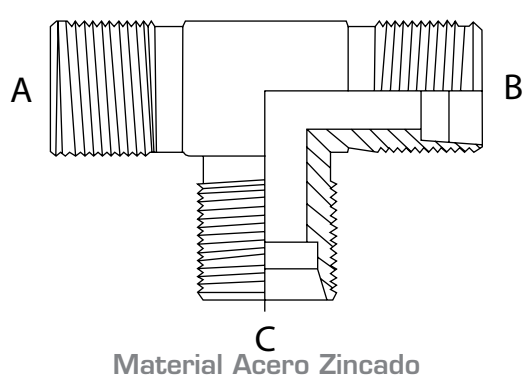

Adaptadores para conexiones de mangueras

**Tee rosca macho métrica tubo a rosca macho métrica tubo
a rosca macho métrica tubo**

D0663	N° CODIGO	Ø Exterior Tubo	TAMAÑO DE LA ROSCA		
			A/METRICA	B/METRICA	C/METRICA
	0663-03-03-03	4	12x1,5	12x1,5	12x1,5
	0663-04-04-04	6	14x1,5	14x1,5	14x1,5
	0663-05-05-05	8	16x1,5	16x1,5	16x1,5
	0663-06-06-06	10	18x1,5	18x1,5	18x1,5
	0663-07-07-07	12	20x1,5	20x1,5	20x1,5
	0663-08-08-08	14	22x1,5	22x1,5	22x1,5
	0663-09-09-09	15	22x1,5	22x1,5	22x1,5
	0663-10-10-10	16	24x1,5	24x1,5	24x1,5
	0663-11-11-11	18	26x1,5	26x1,5	26x1,5
	0663-12-12-12	20	30x2	30x2	30x2
	0663-14-14-14	22	30x2	30x2	30x2
	0663-15-15-15	25	36x2	36x2	36x2
	0663-16-16-16	28	38x2	38x2	38x2
	0663-17-17-17	30	42x2	42x2	42x2
	0663-20-20-20	35	45x2	45x2	45x2
	0663-25-25-25	38	52x2	52x2	52x2