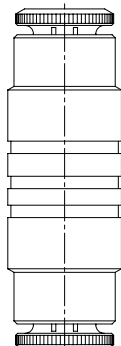

Conexiones Push-In para caños de poliamida y poliuretano

Rápidas p/tubo métrico "conector" tubo x tubo

D0725

Nº CODIGO	Manguera Externo (mm)
0725-04-04	4
0725-05-05	5
0725-06-06	6
0725-08-08	8
0725-10-10	10
0725-12-12	12

Rápidas p/tubo métrico "codo 90" tubo x tubo

D0726

Nº CODIGO	Manguera Externo (mm)
0726-04-04	4
0726-05-05	5
0726-06-06	6
0726-08-08	8
0726-10-10	10
0726-12-12	12

CONSULTE NUESTRAS BASES DE SERVICIOS

PENSAMOS EN SEGURIDAD
TRAZABILIDAD