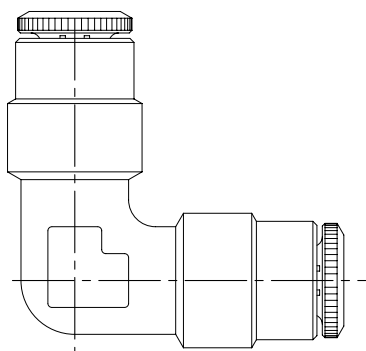

Conexiones Push-In para caños de poliamida y poliuretano

Rápidas p/tubo métrico "conector" tubo x tubo

D0725

Nº CODIGO	Manguera Externo (mm)
0725-04-04	4
0725-05-05	5
0725-06-06	6
0725-08-08	8
0725-10-10	10
0725-12-12	12

Rápidas p/tubo métrico "codo 90" tubo x tubo

D0726

Nº CODIGO	Manguera Externo (mm)
0726-04-04	4
0726-05-05	5
0726-06-06	6
0726-08-08	8
0726-10-10	10
0726-12-12	12

CONSULTE NUESTRAS BASES DE SERVICIOS

PENSAMOS EN SEGURIDAD
TRAZABILIDAD