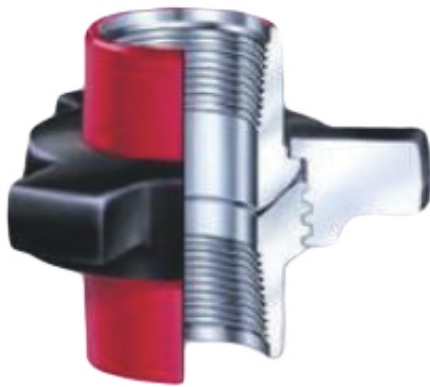

**D1004** Unión Doble Rápida a Golpe SERIE 4000 PSI

N° Código	Diámetro
D1004-BA-050S	2" BW FIG 400 MET/MET SARA
D1004-NA-050	2" NPT FIG 400 MET/MET
D1004-NA-050S	2" NPT FIG 400 MET/MET SARA
D1004-NA-075	3" NPT FIG 400 MET/MET
D1004-NA-100	4" NPT FIG 400 MET/MET